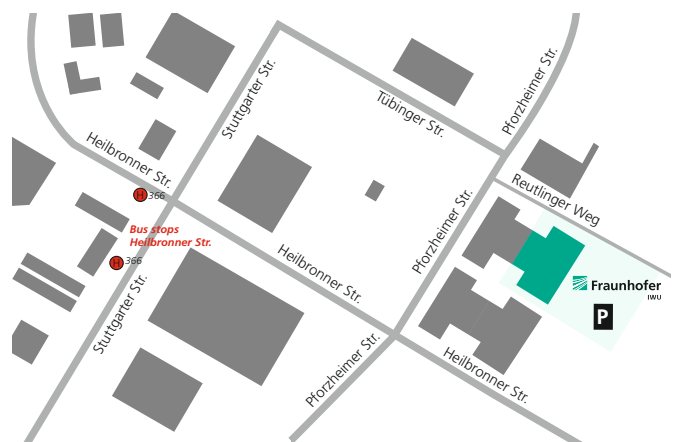

Dresden: Site plan Fraunhofer IWU and hotels

Hotels

- M
Motel One Dresden am Zwinger***
 Postplatz 5, 01067 Dresden
 Phone +49 351 438 380
 dresden-am-zwinger@motel-one.com
<https://s.fhg.de/MotelOneDD>
- D
Dorint Hotel Dresden****
 Grunaer Strasse 14, 01069 Dresden
 Phone +49 351 49 15 0
 info.dresden@dorint.com
<https://hotel-dresden.dorint.com>
- G
Gewandhaus Dresden Autograph Collection*****
 Ringstrasse 1, 01067 Dresden
 Phone +49 351 494 90
 info@gewandhaus-hotel.de
www.gewandhaus-hotel.de

N Fraunhofer IWU Nöthnitzer Strasse

Nöthnitzer Strasse 44
 01187 Dresden
 Phone +49 351 4772-0

Bus stop line 85: Regensburger Strasse

P Fraunhofer IWU Pforzheimer Strasse

Pforzheimer Strasse 7a
 01189 Dresden
 Phone +49 351 4772-0

Bus stop line 366: Heilbronner Strasse