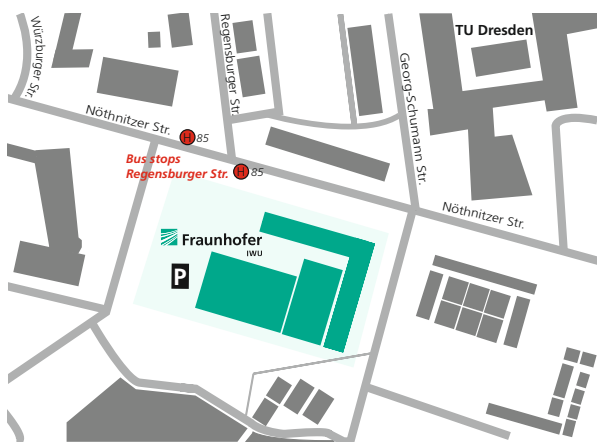

Dresden: Site plan Fraunhofer IWU and hotels

Hotels

- M
Motel One Dresden am Zwinger***
 Postplatz 5, 01067 Dresden
 Phone +49 351 438 380
 dresden-am-zwinger@motel-one.com
<https://s.fhg.de/MotelOneDD>
- D
Dorint Hotel Dresden****
 Grunaer Strasse 14, 01069 Dresden
 Phone +49 351 49 15 0
 info.dresden@dorint.com
<https://hotel-dresden.dorint.com>
- G
Gewandhaus Dresden Autograph Collection*****
 Ringstrasse 1, 01067 Dresden
 Phone +49 351 494 90
 info@gewandhaus-hotel.de
www.gewandhaus-hotel.de

N Fraunhofer IWU Nöthnitzer Strasse

Nöthnitzer Strasse 44
 01187 Dresden
 Phone +49 351 4772-0

Bus stop line 85: Regensburger Strasse

P Fraunhofer IWU Pforzheimer Strasse

Pforzheimer Strasse 7a
 01189 Dresden
 Phone +49 351 4772-0

Bus stop line 366: Heilbronner Strasse