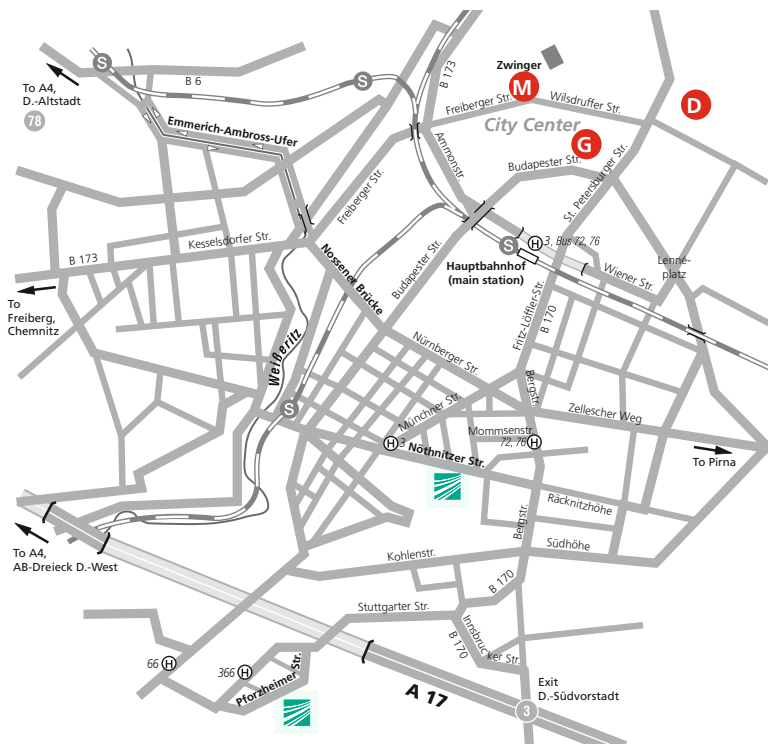

Dresden: Site plan Fraunhofer IWU and hotels

Hotels

- M
Motel One Dresden am Zwinger***
 Postplatz 5, 01067 Dresden
 Phone +49 351 438 380
 dresden-am-zwinger@motel-one.com
<https://s.fhg.de/MotelOneDD>
- D
Dorint Hotel Dresden****
 Grunaer Strasse 14, 01069 Dresden
 Phone +49 351 49 15 0
 info.dresden@dorint.com
<https://hotel-dresden.dorint.com>
- G
Gewandhaus Dresden Autograph Collection*****
 Ringstrasse 1, 01067 Dresden
 Phone +49 351 494 90
 info@gewandhaus-hotel.de
www.gewandhaus-hotel.de

N Fraunhofer IWU Nöthnitzer Strasse

Nöthnitzer Strasse 44
 01187 Dresden
 Phone +49 351 4772-0

Bus stop line 85: Regensburger Strasse

P Fraunhofer IWU Pforzheimer Strasse

Pforzheimer Strasse 7a
 01189 Dresden
 Phone +49 351 4772-0

Bus stop line 366: Heilbronner Strasse