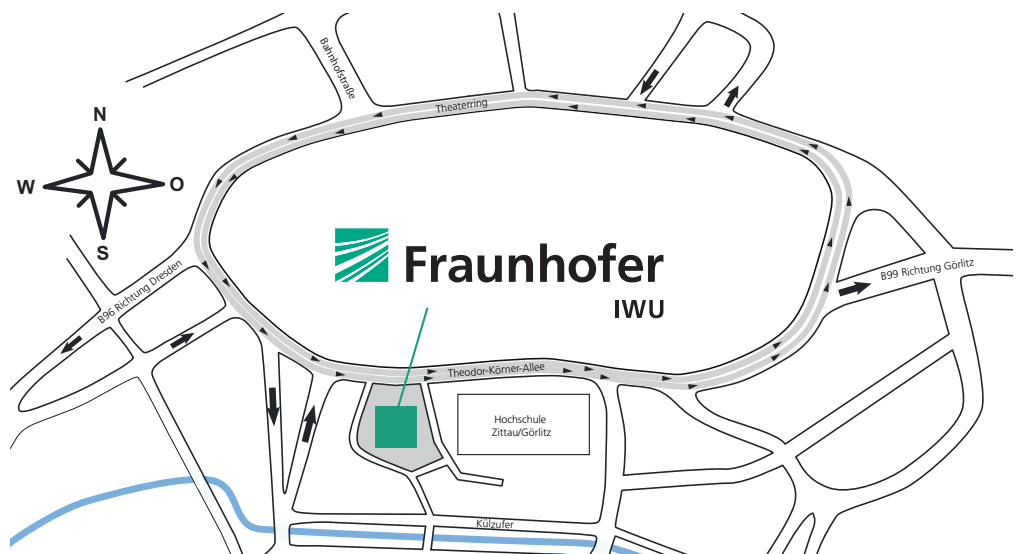

## Zittau: Lageplan Fraunhofer-Kunststoffzentrum Oberlausitz

Parkmöglichkeiten stehen an der  
Theodor-Körner-Allee 6 zur  
Verfügung.